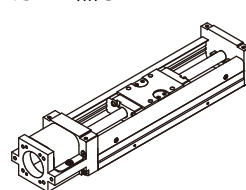

## 高剛性

U字形ガイドレールを採用。  
コンパクトにもかかわらず極めて高い剛性を示し、  
2,3軸での片持ち仕様にも最適です。

BG形は4条列4点接触構造で高い剛性を示します。  
各サイズのラジアル荷重によるロングブロックの変位量を図示します。  
また、ガイドレールの断面2次モーメントを表に示します。

ラジアル荷重によるロングブロック変位量

ガイドレールの断面2次モーメント

呼び番号	ガイドレールの断面2次モーメント (mm <sup>4</sup> )		質量W (kg/100mm)
	I <sub>x</sub> (X軸周り)	I <sub>y</sub> (Y軸周り)	
BG15	1.22×10 <sup>3</sup>	1.56×10 <sup>4</sup>	0.12
BG20	6.50×10 <sup>3</sup>	6.00×10 <sup>4</sup>	0.25
BG26	1.69×10 <sup>4</sup>	1.47×10 <sup>5</sup>	0.38
BG33	5.11×10 <sup>4</sup>	3.42×10 <sup>5</sup>	0.60
BG46	2.42×10 <sup>5</sup>	1.49×10 <sup>6</sup>	1.24
BG55	2.29×10 <sup>5</sup>	2.28×10 <sup>6</sup>	1.50

## ブロックタイプ/カバー有無/ローハウジング

ロングブロック1個付き

ショートブロック1個付き

カバー無し

ローハウジング

ロングブロック2個付き

ショートブロック2個付き

カバー付き