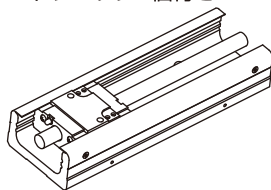

## 高剛性

U字形ガイドレールを採用。  
コンパクトにもかかわらず極めて高い剛性を示し、  
2,3軸での片持ち仕様にも最適です。

BG形は4条列4点接触構造で高い剛性を示します。  
各サイズのラジアル荷重によるロングブロックの変位量を図示します。  
また、ガイドレールの断面2次モーメントを表に示します。

ラジアル荷重によるロングブロック変位量

ガイドレールの断面2次モーメント

呼び番号	ガイドレールの断面2次モーメント (mm <sup>4</sup> )		質量W (kg/100mm)
	I <sub>x</sub> (X軸周り)	I <sub>y</sub> (Y軸周り)	
BG15	1.22×10 <sup>3</sup>	1.56×10 <sup>4</sup>	0.12
BG20	6.50×10 <sup>3</sup>	6.00×10 <sup>4</sup>	0.25
BG26	1.69×10 <sup>4</sup>	1.47×10 <sup>5</sup>	0.38
BG33	5.11×10 <sup>4</sup>	3.42×10 <sup>5</sup>	0.60
BG46	2.42×10 <sup>5</sup>	1.49×10 <sup>6</sup>	1.24
BG55	2.29×10 <sup>5</sup>	2.28×10 <sup>6</sup>	1.50

## ブロックタイプ/カバー有無/ローハウジング

ロングブロック1個付き

ショートブロック1個付き

カバー無し

ローハウジング

ロングブロック2個付き

ショートブロック2個付き

カバー付き