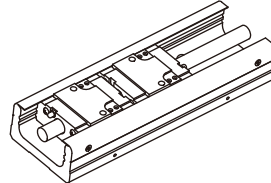

## 高剛性

U字形ガイドレールを採用。  
コンパクトにもかかわらず極めて高い剛性を示し、  
2,3軸での片持ち仕様にも最適です。

BG形は4条列4点接触構造で高い剛性を示します。  
各サイズのラジアル荷重によるロングブロックの変位量を図示します。  
また、ガイドレールの断面2次モーメントを表に示します。

ラジアル荷重によるロングブロック変位量

ガイドレールの断面2次モーメント

呼び番号	ガイドレールの断面2次モーメント (mm <sup>4</sup> )		質量W (kg/100mm)
	I <sub>x</sub> (X軸周り)	I <sub>y</sub> (Y軸周り)	
BG15	1.22×10 <sup>3</sup>	1.56×10 <sup>4</sup>	0.12
BG20	6.50×10 <sup>3</sup>	6.00×10 <sup>4</sup>	0.25
BG26	1.69×10 <sup>4</sup>	1.47×10 <sup>5</sup>	0.38
BG33	5.11×10 <sup>4</sup>	3.42×10 <sup>5</sup>	0.60
BG46	2.42×10 <sup>5</sup>	1.49×10 <sup>6</sup>	1.24
BG55	2.29×10 <sup>5</sup>	2.28×10 <sup>6</sup>	1.50

## ブロックタイプ/カバー有無/ローハウジング

ロングブロック1個付き

ショートブロック1個付き

カバー無し

ローハウジング

ロングブロック2個付き

ショートブロック2個付き

カバー付き