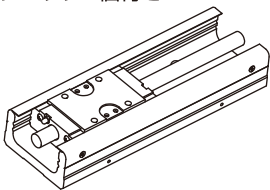

## 高剛性

U字形ガイドレールを採用。  
コンパクトにもかかわらず極めて高い剛性を示し、  
2,3軸での片持ち仕様にも最適です。

BG形は4条列4点接触構造で高い剛性を示します。  
各サイズのラジアル荷重によるロングブロックの変位量を図示します。  
また、ガイドレールの断面2次モーメントを表に示します。

ラジアル荷重によるロングブロック変位量

ガイドレールの断面2次モーメント

呼び番号	ガイドレールの断面2次モーメント (mm <sup>4</sup> )		質量W (kg/100mm)
	I <sub>x</sub> (X軸周り)	I <sub>y</sub> (Y軸周り)	
BG15	1.22×10 <sup>3</sup>	1.56×10 <sup>4</sup>	0.12
BG20	6.50×10 <sup>3</sup>	6.00×10 <sup>4</sup>	0.25
BG26	1.69×10 <sup>4</sup>	1.47×10 <sup>5</sup>	0.38
BG33	5.11×10 <sup>4</sup>	3.42×10 <sup>5</sup>	0.60
BG46	2.42×10 <sup>5</sup>	1.49×10 <sup>6</sup>	1.24
BG55	2.29×10 <sup>5</sup>	2.28×10 <sup>6</sup>	1.50

## ブロックタイプ/カバー有無/ローハウジング

ロングブロック1個付き

ショートブロック1個付き

カバー無し

ローハウジング

ロングブロック2個付き

ショートブロック2個付き

カバー付き