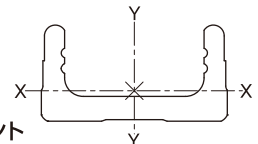

### 高精度

繰返し位置決め精度  
上級 $\pm 3\mu\text{m}$ 精密級 $\pm 1\mu\text{m}$

BG形は直動運動部4条列4点接触構造を採用し、剛性が高く、高精度の位置決めが可能です。

NIPPON BEARING

<http://www.nb-linear.co.jp/>

## 高剛性

U字形ガイドレールを採用。  
コンパクトにもかかわらず極めて高い剛性を示し、  
2,3軸での片持ち仕様にも最適です。

BG形は4条列4点接触構造で高い剛性を示します。  
各サイズのラジアル荷重によるロングブロックの変位量を図示します。  
また、ガイドレールの断面2次モーメントを表に示します。

ラジアル荷重によるロングブロック変位量

ガイドレールの断面2次モーメント

呼び番号	ガイドレールの断面2次モーメント (mm <sup>4</sup> )		質量W (kg/100mm)
	I <sub>x</sub> (X軸周り)	I <sub>y</sub> (Y軸周り)	
BG15	1.22×10 <sup>3</sup>	1.56×10 <sup>4</sup>	0.12
BG20	6.50×10 <sup>3</sup>	6.00×10 <sup>4</sup>	0.25
BG26	1.69×10 <sup>4</sup>	1.47×10 <sup>5</sup>	0.38
BG33	5.11×10 <sup>4</sup>	3.42×10 <sup>5</sup>	0.60
BG46	2.42×10 <sup>5</sup>	1.49×10 <sup>6</sup>	1.24
BG55	2.29×10 <sup>5</sup>	2.28×10 <sup>6</sup>	1.50

## ブロックタイプ/カバー有無/ローハウジング

ロングブロック1個付き

ショートブロック1個付き

カバー無し

ローハウジング

ロングブロック2個付き

ショートブロック2個付き

カバー付き