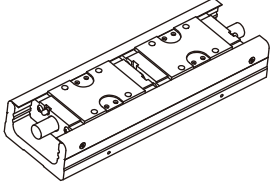

## 高剛性

U字形ガイドレールを採用。  
コンパクトにもかかわらず極めて高い剛性を示し、  
2,3軸での片持ち仕様にも最適です。

BG形は4条列4点接触構造で高い剛性を示します。  
各サイズのラジアル荷重によるロングブロックの変位量を図示します。  
また、ガイドレールの断面2次モーメントを表に示します。

ラジアル荷重によるロングブロック変位量

ガイドレールの断面2次モーメント

呼び番号	ガイドレールの断面2次モーメント (mm <sup>4</sup> )		質量W (kg/100mm)
	I <sub>x</sub> (X軸周り)	I <sub>y</sub> (Y軸周り)	
BG15	1.22×10 <sup>3</sup>	1.56×10 <sup>4</sup>	0.12
BG20	6.50×10 <sup>3</sup>	6.00×10 <sup>4</sup>	0.25
BG26	1.69×10 <sup>4</sup>	1.47×10 <sup>5</sup>	0.38
BG33	5.11×10 <sup>4</sup>	3.42×10 <sup>5</sup>	0.60
BG46	2.42×10 <sup>5</sup>	1.49×10 <sup>6</sup>	1.24
BG55	2.29×10 <sup>5</sup>	2.28×10 <sup>6</sup>	1.50

## ブロックタイプ/カバー有無/ローハウジング

ロングブロック1個付き

ショートブロック1個付き

カバー無し

ローハウジング

ロングブロック2個付き

ショートブロック2個付き

カバー付き