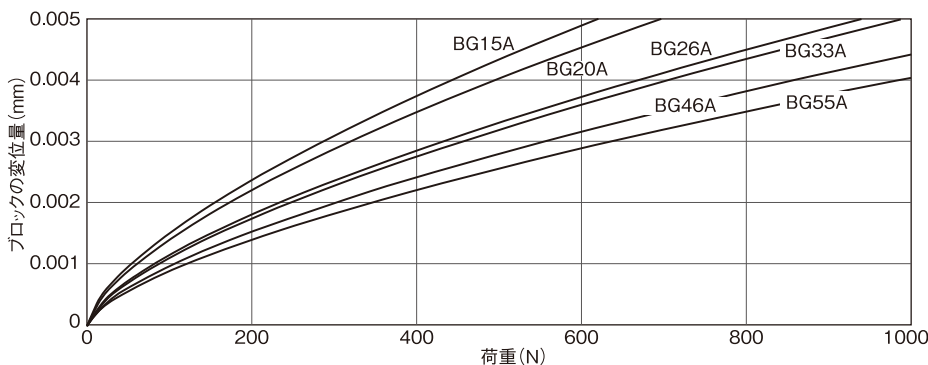

### 高精度

繰返し位置決め精度  
上級 $\pm 3\mu\text{m}$ 精密級 $\pm 1\mu\text{m}$

BG形は直動運動部4条列4点接触構造を採用し、剛性が高く、高精度の位置決めが可能です。

NIPPON BEARING

<http://www.nb-linear.co.jp/>

## 高剛性

U字形ガイドレールを採用。  
コンパクトにもかかわらず極めて高い剛性を示し、  
2,3軸での片持ち仕様にも最適です。

BG形は4条列4点接触構造で高い剛性を示します。  
各サイズのラジアル荷重によるロングブロックの変位量を図示します。  
また、ガイドレールの断面2次モーメントを表に示します。

ラジアル荷重によるロングブロック変位量

ガイドレールの断面2次モーメント

呼び番号	ガイドレールの断面2次モーメント (mm <sup>4</sup> )		質量W (kg/100mm)
	I <sub>x</sub> (X軸周り)	I <sub>y</sub> (Y軸周り)	
BG15	1.22×10 <sup>3</sup>	1.56×10 <sup>4</sup>	0.12
BG20	6.50×10 <sup>3</sup>	6.00×10 <sup>4</sup>	0.25
BG26	1.69×10 <sup>4</sup>	1.47×10 <sup>5</sup>	0.38
BG33	5.11×10 <sup>4</sup>	3.42×10 <sup>5</sup>	0.60
BG46	2.42×10 <sup>5</sup>	1.49×10 <sup>6</sup>	1.24
BG55	2.29×10 <sup>5</sup>	2.28×10 <sup>6</sup>	1.50