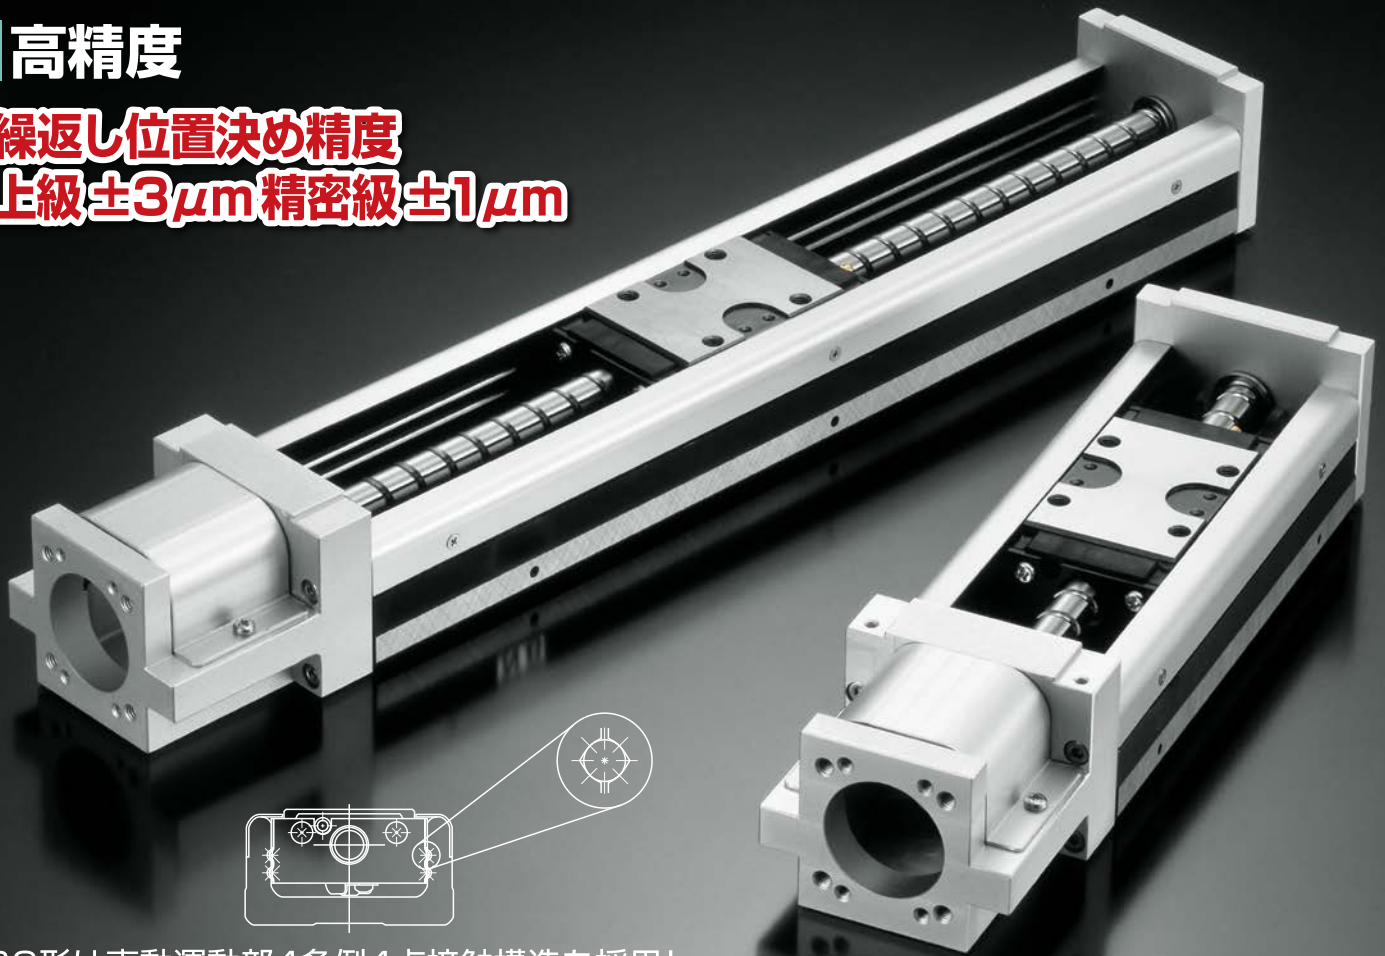

## 実働10日以内出荷

※数量5setまで対応

コンパクト設計・高精度・高剛性が特長のアクチュエータを短納期でお届けいたします  
形番BG15、BG20、BG26、BG33、BG46、BG55

### 高精度

繰返し位置決め精度  
上級 $\pm 3\mu\text{m}$ 精密級 $\pm 1\mu\text{m}$

BG形は直動運動部4条列4点接触構造を採用し、剛性が高く、高精度の位置決めが可能です。

NIPPON BEARING

<http://www.nb-linear.co.jp/>